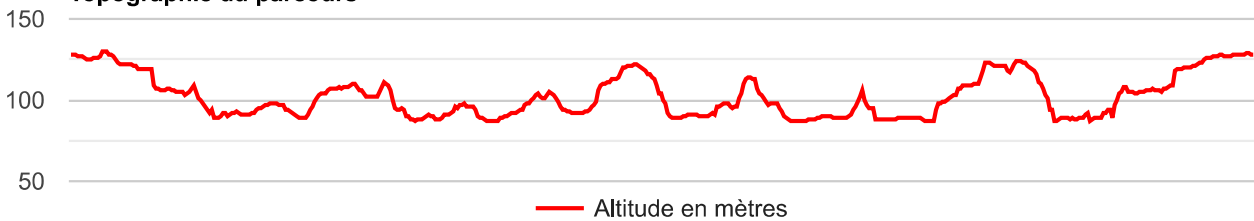

TRAIL MUCO LA CAP'TAMBULE 12KM

[12200.1 m - 12.2 km]

Topographie du parcours

Dénivelé positif cumulé : 136 m

Altitude au départ : 128 m

Altitude Maximum : 130 m | Altitude Minimum : 87 m

[Paramètres concernant la confidentialité et les cookies](#)

Géré par Google. Conforme au TCF de l'IAB. ID de CMP : 300
